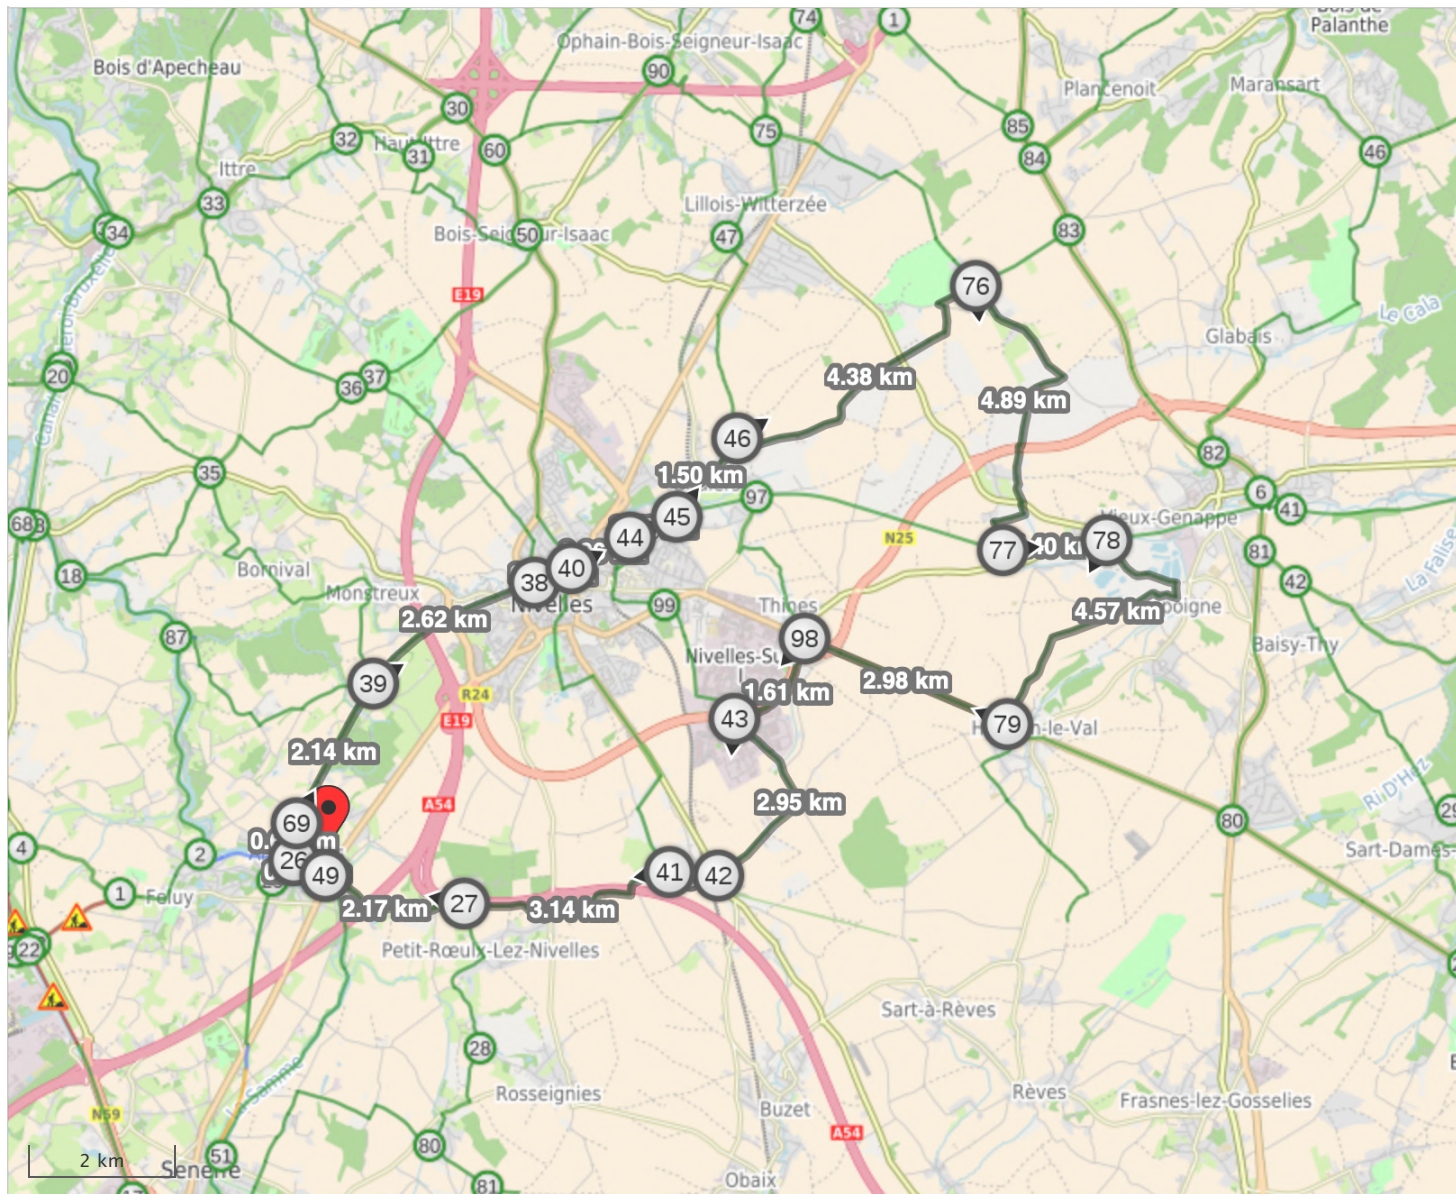

# Itinéraire prévu

Code: h8mh7

## Itinéraire

49 ⇒ 0.5 km ⇒ 26 ⇒ 0.6 km ⇒ 69 ⇒ 2.1 km ⇒ 39 ⇒ 2.6 km ⇒ 38 ⇒ 0.5 km ⇒ 40 ⇒ 1.0 km ⇒ 44 ⇒ 0.7 km ⇒ 45 ⇒ 1.5 km ⇒ 46 ⇒ 4.4 km ⇒ 76 ⇒ 4.9 km ⇒ 77 ⇒ 1.4 km ⇒ 78 ⇒ 4.6 km ⇒ 79 ⇒ 3.0 km ⇒ 98 ⇒ 1.6 km ⇒ 43 ⇒ 2.9 km ⇒ 42 ⇒ 0.7 km ⇒ 41 ⇒ 3.1 km ⇒ 27 ⇒ 2.2 km ⇒ 49

Longueur totale: 38.38 km

Point de départ: Rue de la Samme, Arquennes, Seneffe